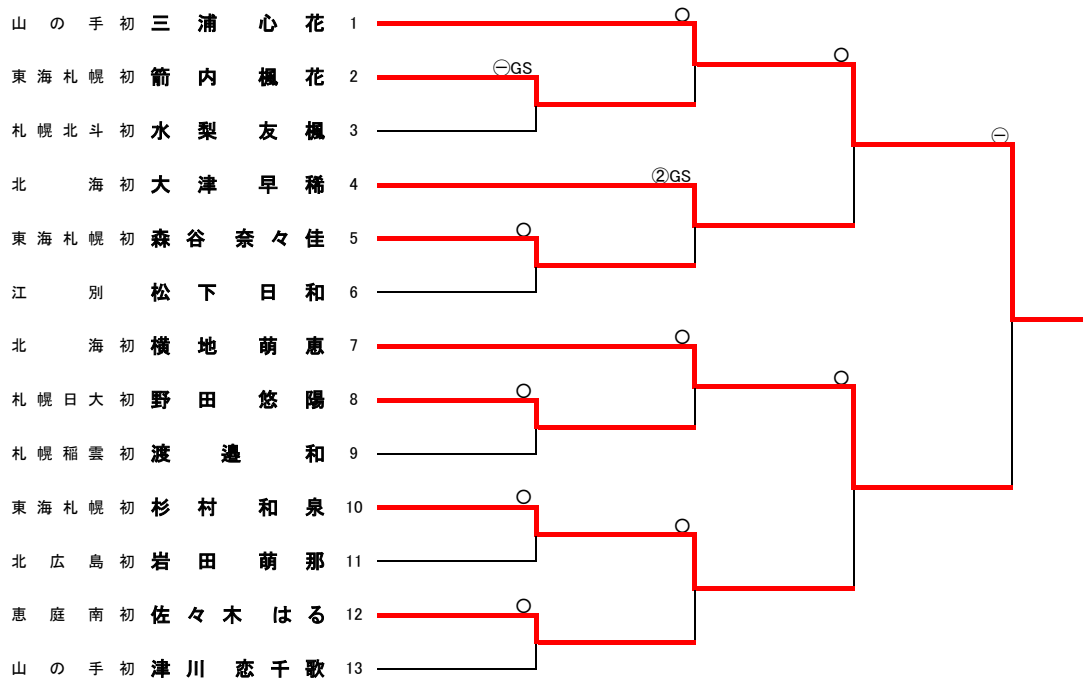

女子個人戦
<-48kg級>

<-52kg級>

女子個人戦 <-57kg級>

<-63kg級>

女子個人戦 <63kg超級>